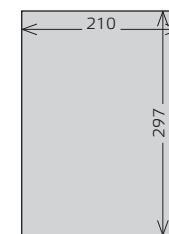

3. VĀKS

210 x 297 mm

1280,00 eiro
+ PVN

4. VĀKS

210 x 297 mm

1845,00 eiro
+ PVN

ATVĒRUMS 2 x A4

420 x 297 mm

1845,00 eiro
+ PVN

1/1 A4

210 x 297 mm

1280,00 eiro
+ PVN

2/3 A4

140 x 297 mm

1130,00 eiro
+ PVN

1/2 A4 HORZ

210 x 148 mm

750,00 eiro
+ PVN

1/2 A4 VERT

105 x 297 mm

750,00 eiro
+ PVN

1/3 A4 KVDR

140 x 148 mm

495,00 eiro
+ PVN

1/3 A4 HORZ

210 x 99 mm

495,00 eiro
+ PVN

1/3 A4 VERT

70 x 297 mm

495,00 eiro
+ PVN

1/4 A4

210 x 74 mm