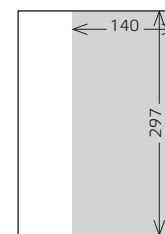

3. VĀKS

210 x 297 mm

1280,00 eiro
+ PVN

4. VĀKS

210 x 297 mm

1845,00 eiro
+ PVN

ATVĒRUMS 2 x A4

420 x 297 mm

1845,00 eiro
+ PVN

1/1 A4

210 x 297 mm

1280,00 eiro
+ PVN

2/3 A4

140 x 297 mm

1130,00 eiro
+ PVN

1/2 A4 HORZ

210 x 148 mm

750,00 eiro
+ PVN

1/2 A4 VERT

105 x 297 mm

750,00 eiro
+ PVN

1/3 A4 KVDR

140 x 148 mm

495,00 eiro
+ PVN

1/3 A4 HORZ

210 x 99 mm

495,00 eiro
+ PVN

1/3 A4 VERT

70 x 297 mm

495,00 eiro
+ PVN

1/4 A4

210 x 74 mm