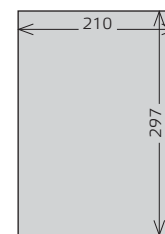

3. VĀKS

210 x 297 mm

1280,00 eiro
+ PVN

4. VĀKS

210 x 297 mm

1845,00 eiro
+ PVN

ATVĒRUMS 2 x A4

420 x 297 mm

210 x 148 mm

750,00 eiro
+ PVN

1/2 A4 VERT

105 x 297 mm

750,00 eiro
+ PVN

1/3 A4 KVDR

140 x 148 mm

495,00 eiro
+ PVN

1/3 A4 HORZ

210 x 99 mm

495,00 eiro
+ PVN

1/3 A4 VERT

70 x 297 mm

495,00 eiro
+ PVN

1/4 A4

210 x 74 mm