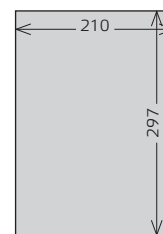

3. VĀKS

210 x 297 mm

1280,00 eiro
+ PVN

4. VĀKS

210 x 297 mm

1845,00 eiro
+ PVN

ATVĒRUMS 2 x A4

420 x 297 mm

1845,00 eiro
+ PVN

1/1 A4

210 x 297 mm

1280,00 eiro
+ PVN

2/3 A4

140 x 297 mm

1130,00 eiro
+ PVN

1/2 A4 HORZ

210 x 148 mm

750,00 eiro
+ PVN

1/2 A4 VERT

105 x 297 mm

750,00 eiro
+ PVN

1/3 A4 KVDR

140 x 148 mm

495,00 eiro
+ PVN

1/3 A4 HORZ

210 x 99 mm

495,00 eiro
+ PVN

1/3 A4 VERT

70 x 297 mm

495,00 eiro
+ PVN

1/4 A4

210 x 74 mm